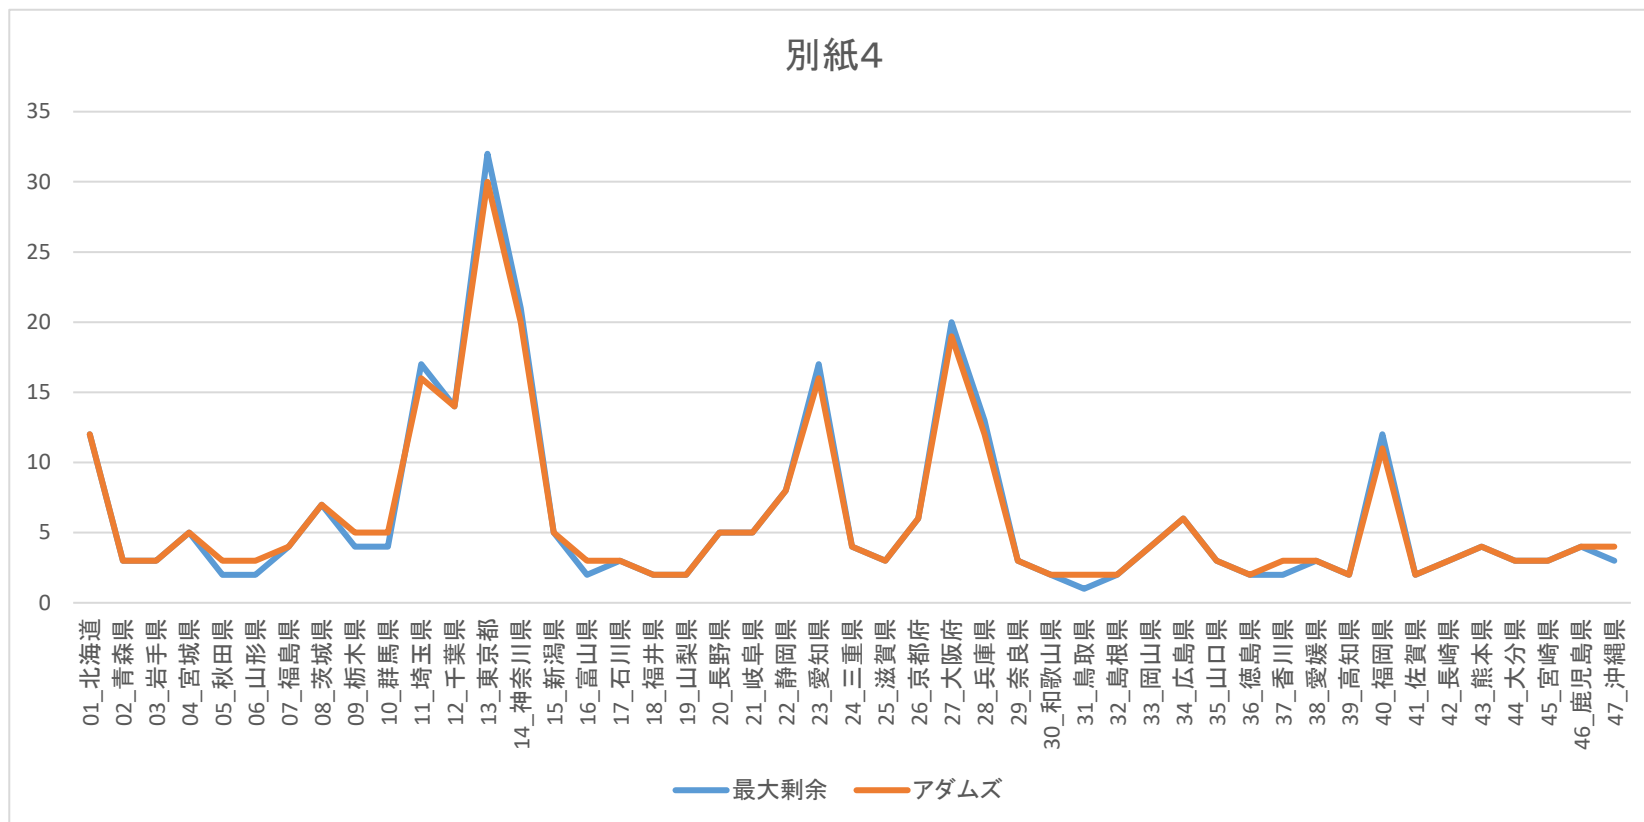

	最大剰余	アダムズ
01_北海道	12	12
02_青森県	3	3
03_岩手県	3	3
04_宮城県	5	5
05_秋田県	2	3
06_山形県	2	3
07_福島県	4	4
08_茨城県	7	7
09_栃木県	4	5
10_群馬県	4	5
11_埼玉県	17	16
12_千葉県	14	14
13_東京都	32	30
14_神奈川県	21	20
15_新潟県	5	5
16_富山県	2	3
17_石川県	3	3
18_福井県	2	2
19_山梨県	2	2
20_長野県	5	5
21_岐阜県	5	5
22_静岡県	8	8
23_愛知県	17	16
24_三重県	4	4
25_滋賀県	3	3
26_京都府	6	6
27_大阪府	20	19
28_兵庫県	13	12
29_奈良県	3	3
30_和歌山県	2	2
31_鳥取県	1	2
32_島根県	2	2
33_岡山県	4	4
34_広島県	6	6
35_山口県	3	3
36_徳島県	2	2
37_香川県	2	3

38_愛媛県	3	3
39_高知県	2	2
40_福岡県	12	11
41_佐賀県	2	2
42_長崎県	3	3
43_熊本県	4	4
44_大分県	3	3
45_宮崎県	3	3
46_鹿児島県	4	4
47_沖縄県	3	4
合計	289	289